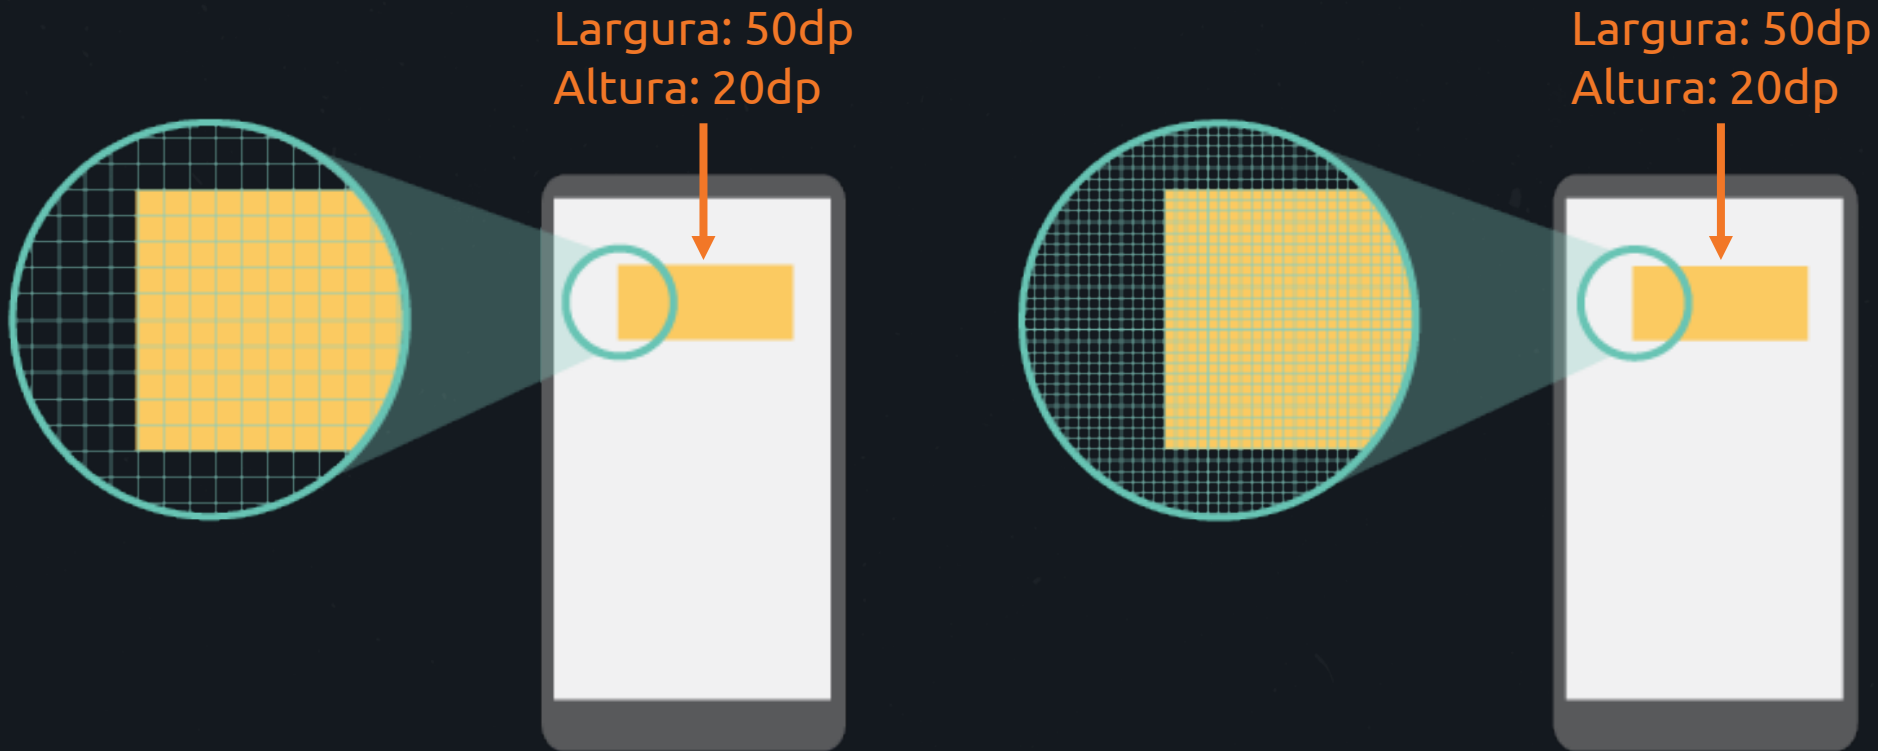

1 POLEGADA

300 dpi

1 POLEGADA

Problema

Solução: Unidade de medida **DP** (Densidade de **P**ixel)

Unidade de medida **DP** (Densidade de **P**ixel)

Unidade de medida DP (Densidade de Pixel)

Density-independent-pixels (DP)

1x

(~160 DPI)

1 DP = 1 PX

88 x 36 DP = 88 x 36 PX

1.5x

(~240 DPI)

1 DP = 1.5 PX

88 x 36 DP = 132 x 54 PX

2x

(~320 DPI)

1 DP = 2 PX

88 x 36 DP = 176 x 72 PX

3x

(~480 DPI)

1 DP = 3 PX

88 x 36 DP = 264 x 108 PX

4x

(~640 DPI)

1 DP = 4 PX

88 x 36 DP = 352 x 144 PX