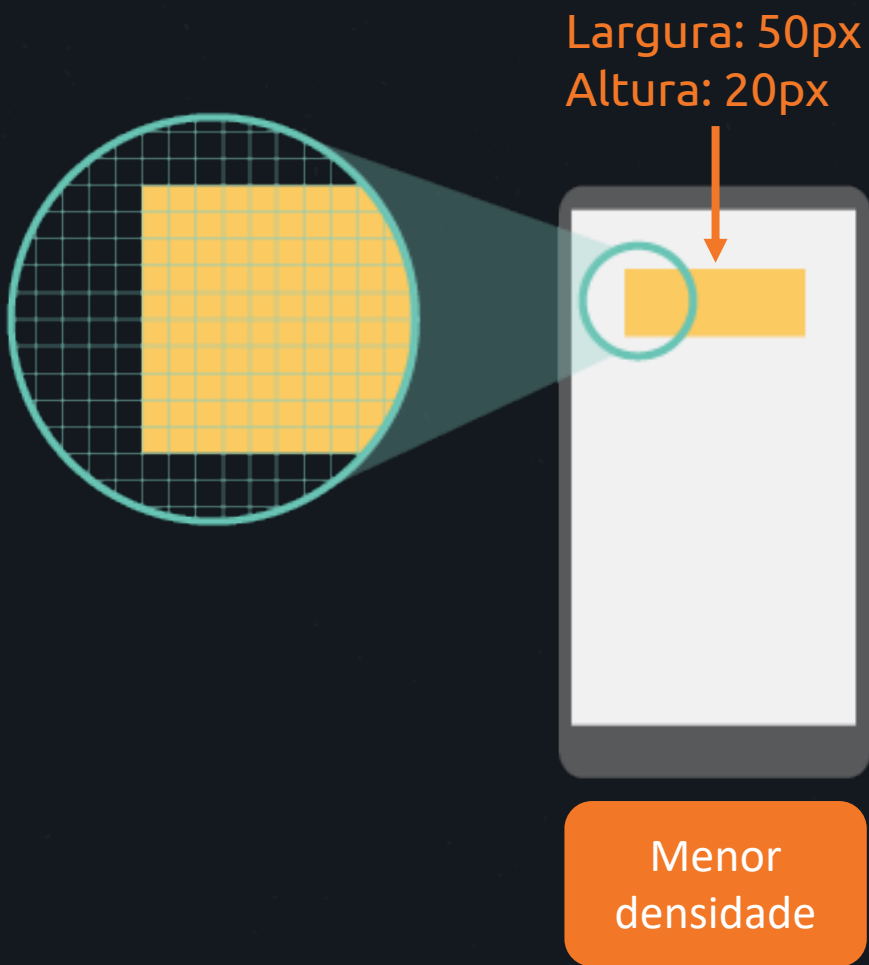

Unidade Pixel

Unidade Pixel

DPI (dot per inch) - pontos por polegada

P1
4875x2710p

P5
975x548p

P20
244x137p

DPI (dot per inch) - pontos por polegada

72 dpi

1 POLEGADA

300 dpi

1 POLEGADA

Problema

Solução: Unidade de medida **DP** (Densidade de **P**ixel)

Unidade de medida **DP** (Densidade de **P**ixel)

Unidade de medida DP (Densidade de Pixel)

Density-independent-pixels (DP)

1x

(~160 DPI)

1 DP = 1 PX

88 x 36 DP = 88 x 36 PX

1.5x

(~240 DPI)

1 DP = 1.5 PX

88 x 36 DP = 132 x 54 PX

2x

(~320 DPI)

1 DP = 2 PX

88 x 36 DP = 176 x 72 PX

3x

(~480 DPI)

1 DP = 3 PX

88 x 36 DP = 264 x 108 PX