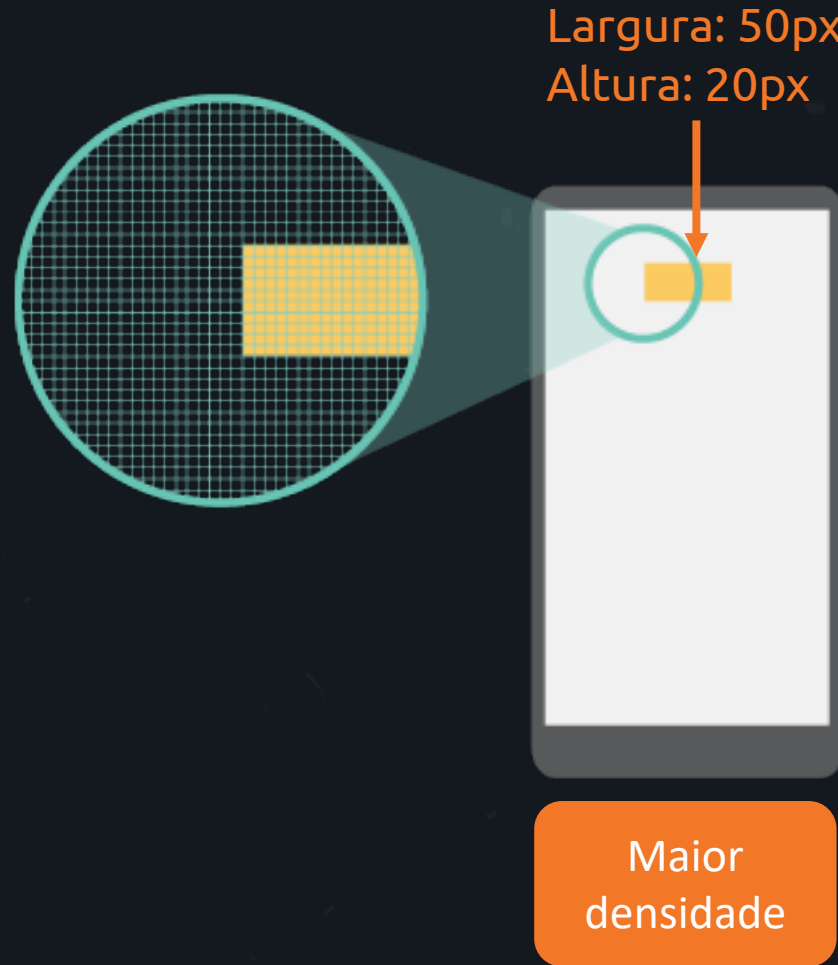

Unidade Pixel

Unidade Pixel

DPI (dot per inch) - pontos por polegada

P1
4875x2710p

P5
975x548p

P20
244x137p

DPI (dot per inch) - pontos por polegada

72 dpi

1 POLEGADA

300 dpi

1 POLEGADA

Problema

Solução: Unidade de medida **DP** (Densidade de **P**ixel)

Unidade de medida **DP** (Densidade de **P**ixel)

Unidade de medida DP (Densidade de Pixel)

Density-independent-pixels (DP)

1x

(~160 DPI)

1 DP = 1 PX

88 x 36 DP = 88 x 36 PX

1.5x

(~240 DPI)

1 DP = 1.5 PX

88 x 36 DP = 132 x 54 PX

2x

(~320 DPI)

1 DP = 2 PX

88 x 36 DP = 176 x 72 PX

3x

(~480 DPI)

1 DP = 3 PX

88 x 36 DP = 264 x 108 PX