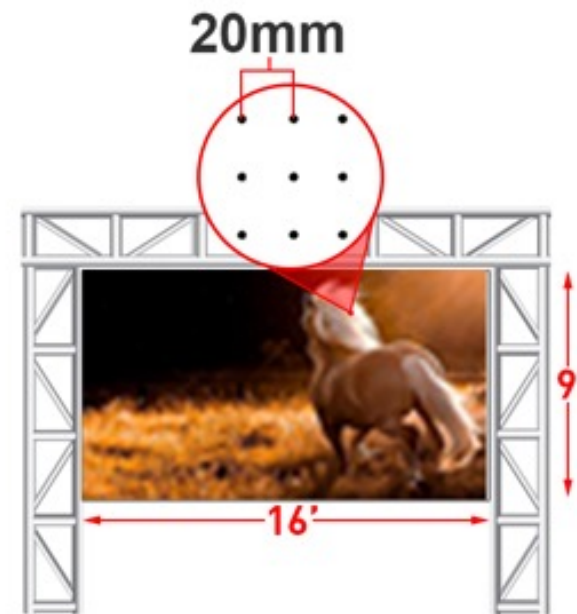

Unidade Pixel

Unidade Pixel

DPI (dot per inch) - pontos por polegada

P1
4875x2710p

P5
975x548p

P20
244x137p

DPI (dot per inch) - pontos por polegada

72 dpi

1 POLEGADA

300 dpi

1 POLEGADA

Problema

Solução: Unidade de medida **DP** (Densidade de **P**ixel)

Unidade de medida **DP** (Densidade de **P**ixel)

Unidade de medida DP (Densidade de Pixel)

Density-independent-pixels (DP)

1x

(~160 DPI)

1 DP = 1 PX

88 x 36 DP = 88 x 36 PX

1.5x

(~240 DPI)

1 DP = 1.5 PX

88 x 36 DP = 132 x 54 PX

2x

(~320 DPI)

1 DP = 2 PX

88 x 36 DP = 176 x 72 PX

3x

(~480 DPI)

1 DP = 3 PX

88 x 36 DP = 264 x 108 PX