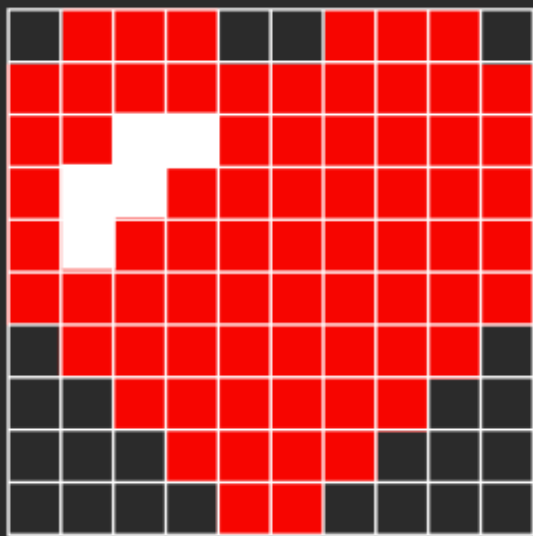

Unidade Pixel

Unidade Pixel

DPI (dot per inch) - pontos por polegada

P1
4875x2710p

P5
975x548p

P20
244x137p

DPI (dot per inch) - pontos por polegada

72 dpi

1 POLEGADA

300 dpi

1 POLEGADA

Problema

Solução: Unidade de medida **DP** (Densidade de **P**ixel)

Unidade de medida **DP** (Densidade de **P**ixel)

Unidade de medida DP (Densidade de Pixel)

Density-independent-pixels (DP)

2x

(~320 DPI)

1 DP = 2 PX

88 x 36 DP = 176 x 72 PX

3x

(~480 DPI)

1 DP = 3 PX

88 x 36 DP = 264 x 108 PX

4x

(~640 DPI)

1 DP = 4 PX

88 x 36 DP = 352 x 144 PX