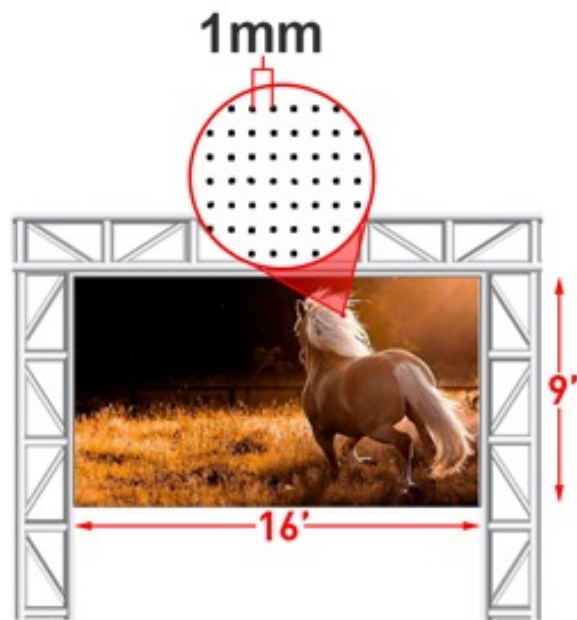

Unidade Pixel

Unidade Pixel

DPI (dot per inch) - pontos por polegada

P1
4875x2710p

P5
975x548p

P20
244x137p

DPI (dot per inch) - pontos por polegada

72 dpi

1x

(~160 DPI)

1 DP = 1 PX

88 x 36 DP = 88 x 36 PX

1.5x

(~240 DPI)

1 DP = 1.5 PX

88 x 36 DP = 132 x 54 PX

2x

(~320 DPI)

1 DP = 2 PX

88 x 36 DP = 176 x 72 PX

3x

(~480 DPI)

1 DP = 3 PX

88 x 36 DP = 264 x 108 PX

4x

(~640 DPI)

1 DP = 4 PX

88 x 36 DP = 352 x 144 PX