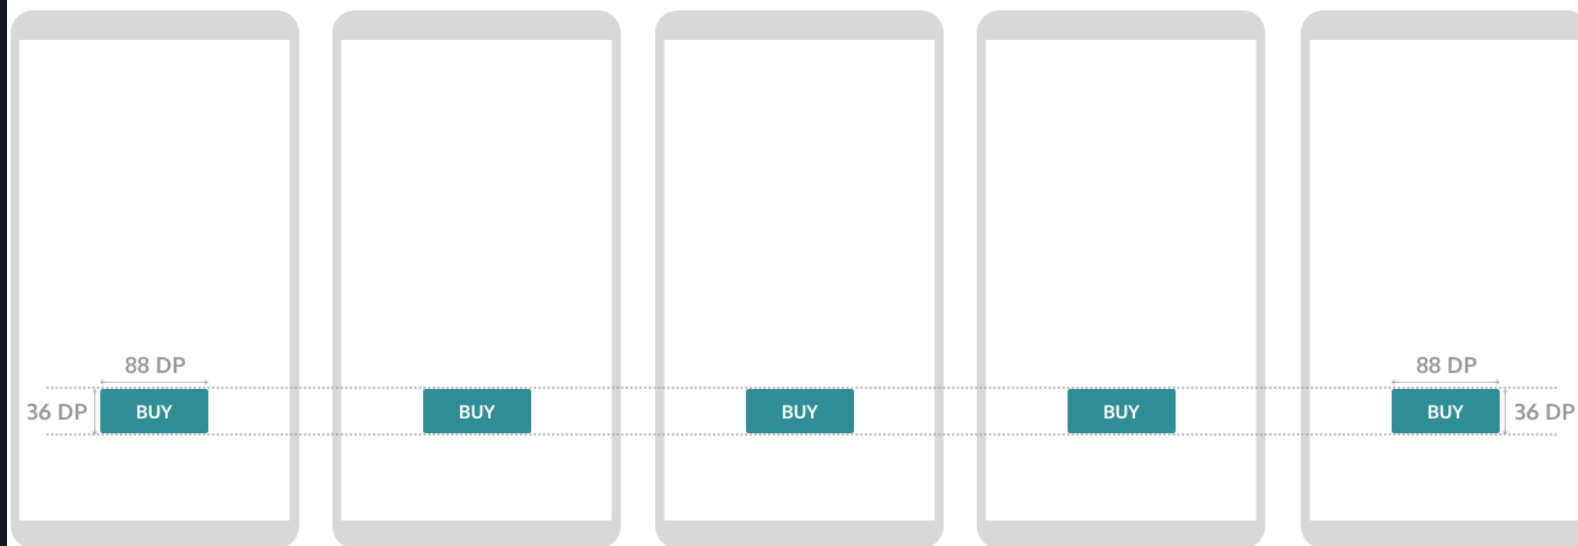

1 POLEGADA

300 dpi

1 POLEGADA

Problema

Solução: Unidade de medida **DP** (Densidade de **P**ixel)

Unidade de medida **DP** (Densidade de **P**ixel)

Unidade de medida DP (Densidade de Pixel)

Density-independent-pixels (DP)

1x

(~160 DPI)

1 DP = 1 PX

88 x 36 DP = 88 x 36 PX

1.5x

(~240 DPI)

1 DP = 1.5 PX

88 x 36 DP = 132 x 54 PX

2x

(~320 DPI)

1 DP = 2 PX

88 x 36 DP = 176 x 72 PX

3x

(~480 DPI)

1 DP = 3 PX

88 x 36 DP = 264 x 108 PX

4x

(~640 DPI)

1 DP = 4 PX

88 x 36 DP = 352 x 144 PX