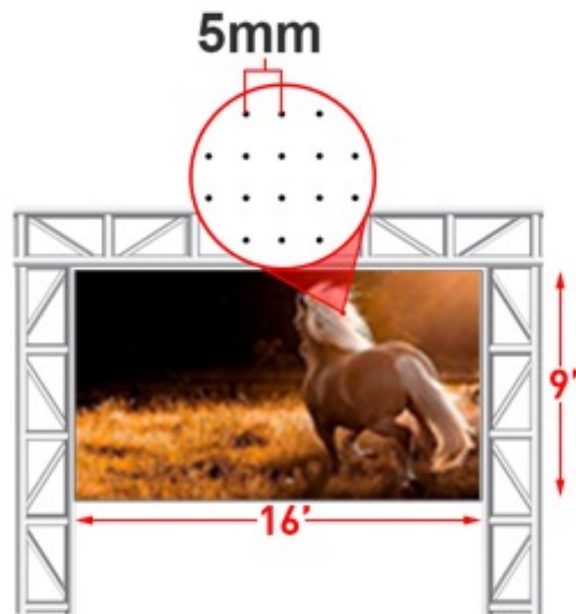

Unidade Pixel

Unidade Pixel

DPI (dot per inch) - pontos por polegada

P1
4875x2710p

P5
975x548p

P20
244x137p

DPI (dot per inch) - pontos por polegada

72 dpi

1 POLEGADA

300 dpi

1 POLEGADA

Problema

Solução: Unidade de medida **DP** (Densidade de **P**ixel)

Unidade de medida **DP** (Densidade de **P**ixel)

Unidade de medida DP (Densidade de Pixel)

Density-independent-pixels (DP)

1x

(~160 DPI)

1 DP = 1 PX

88 x 36 DP = 88 x 36 PX

1.5x

(~240 DPI)

1 DP = 1.5 PX

88 x 36 DP = 132 x 54 PX

2x

(~320 DPI)

1 DP = 2 PX

88 x 36 DP = 176 x 72 PX

3x

(~480 DPI)

1 DP = 3 PX

88 x 36 DP = 264 x 108 PX