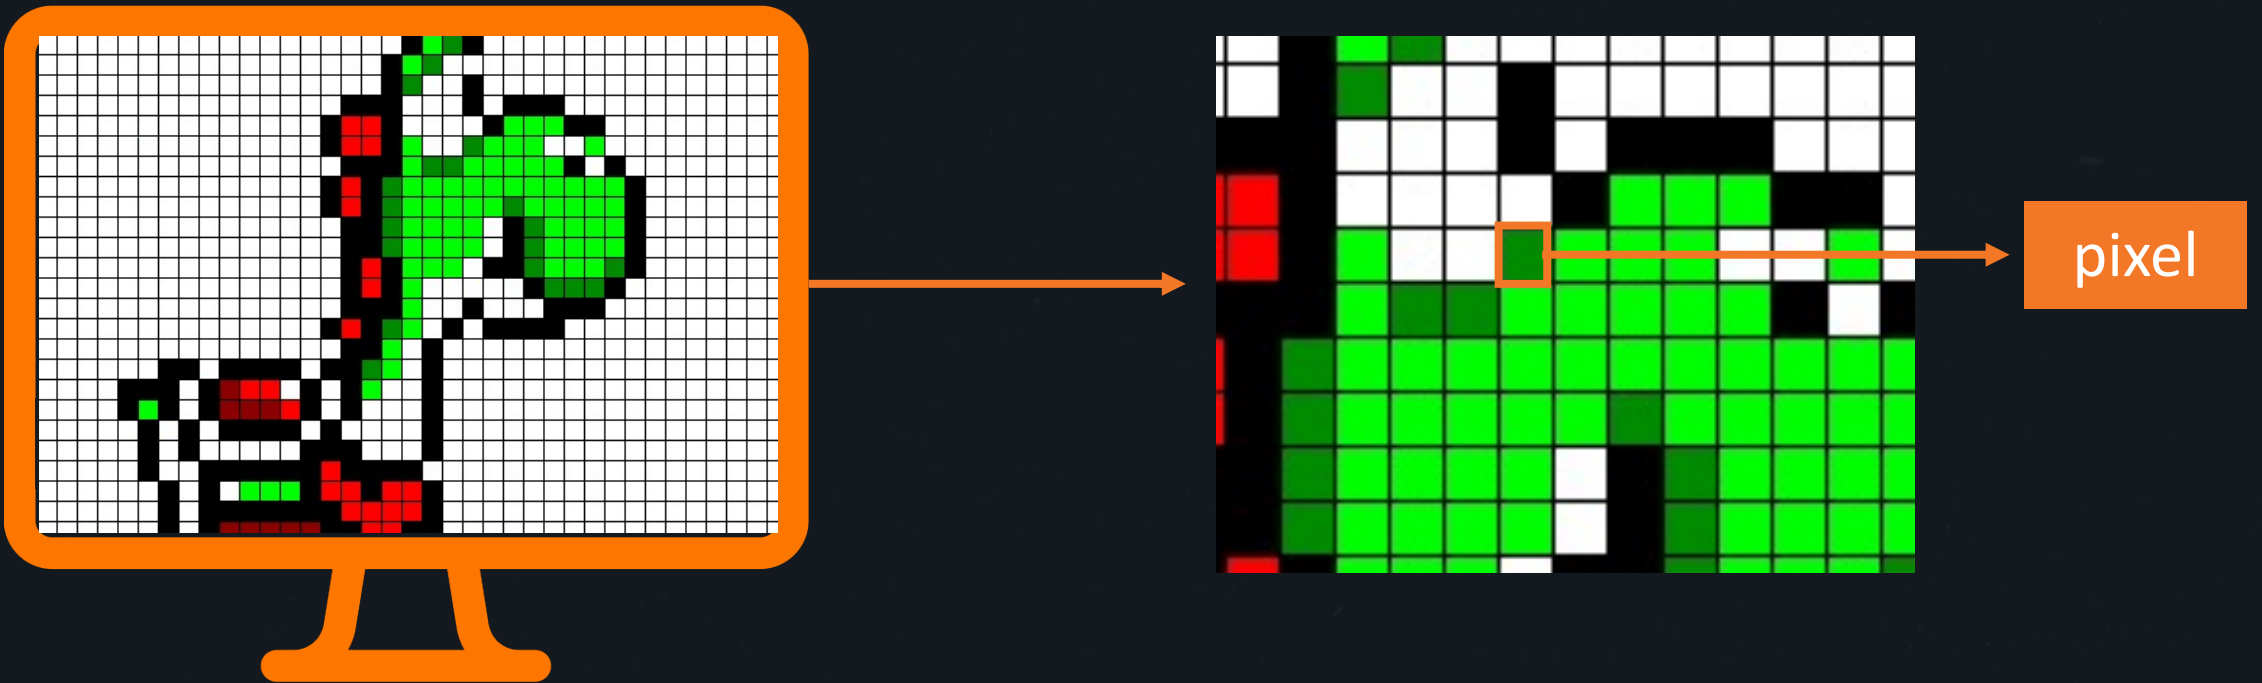

Unidades de medidas CSS

Medidas absolutas

cm -> Centímetro

mm -> Milímetro

in -> Polegada

px -> Pixel

→ Mais usada

pt -> ponto

pc -> Paica

Utilizando Pixel

A palavra pixel é uma combinação dos termos “picture” e “element”. Ou seja, “elemento de imagem”. É a menor unidade de uma imagem digital

Unidades de medidas CSS

Medidas relativas

em -> Relativo ao tamanho da fonte do parent (pai)

rem -> relativo ao tamanho da fonte do elemento raiz
Root EM

% -> Relativo ao tamanho do elemento parent (pai) .
100% é largura do elemento parent (pai)

VW (Viewport Width) -> Relativo a largura total da tela

VH (Viewport Height) -> Relativo a altura total da tela