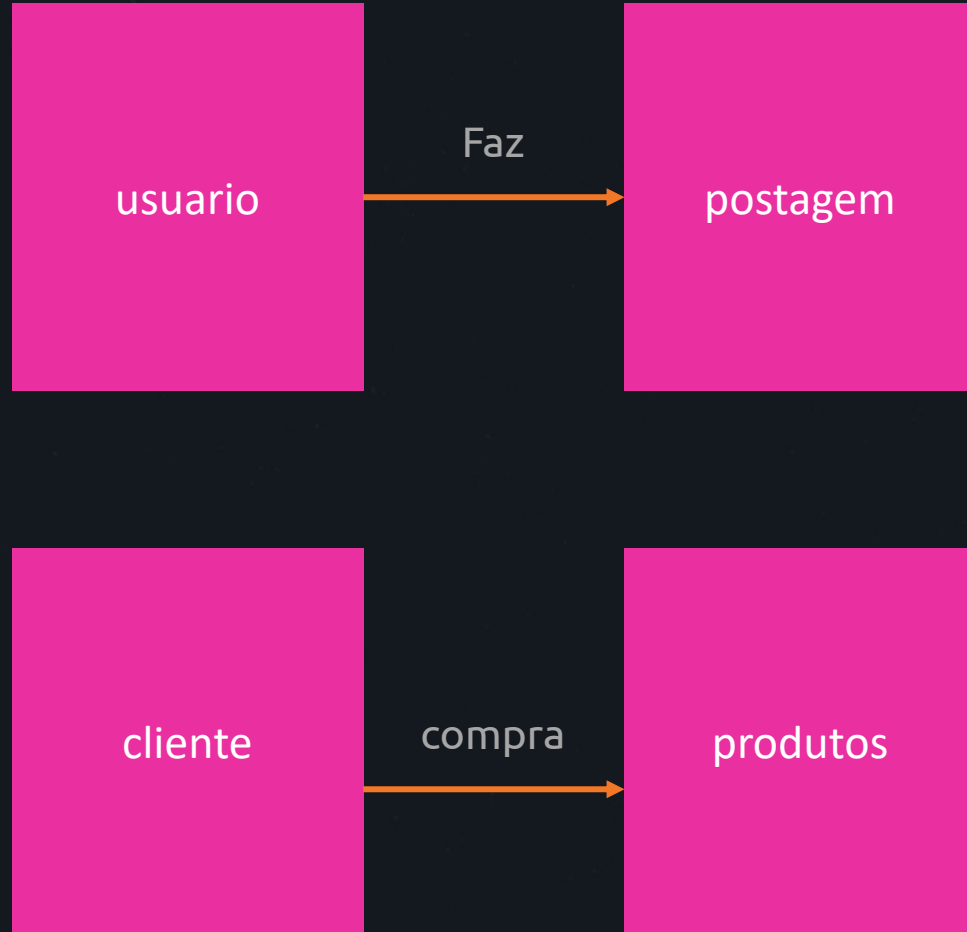

Banco de dados - relacionamentos