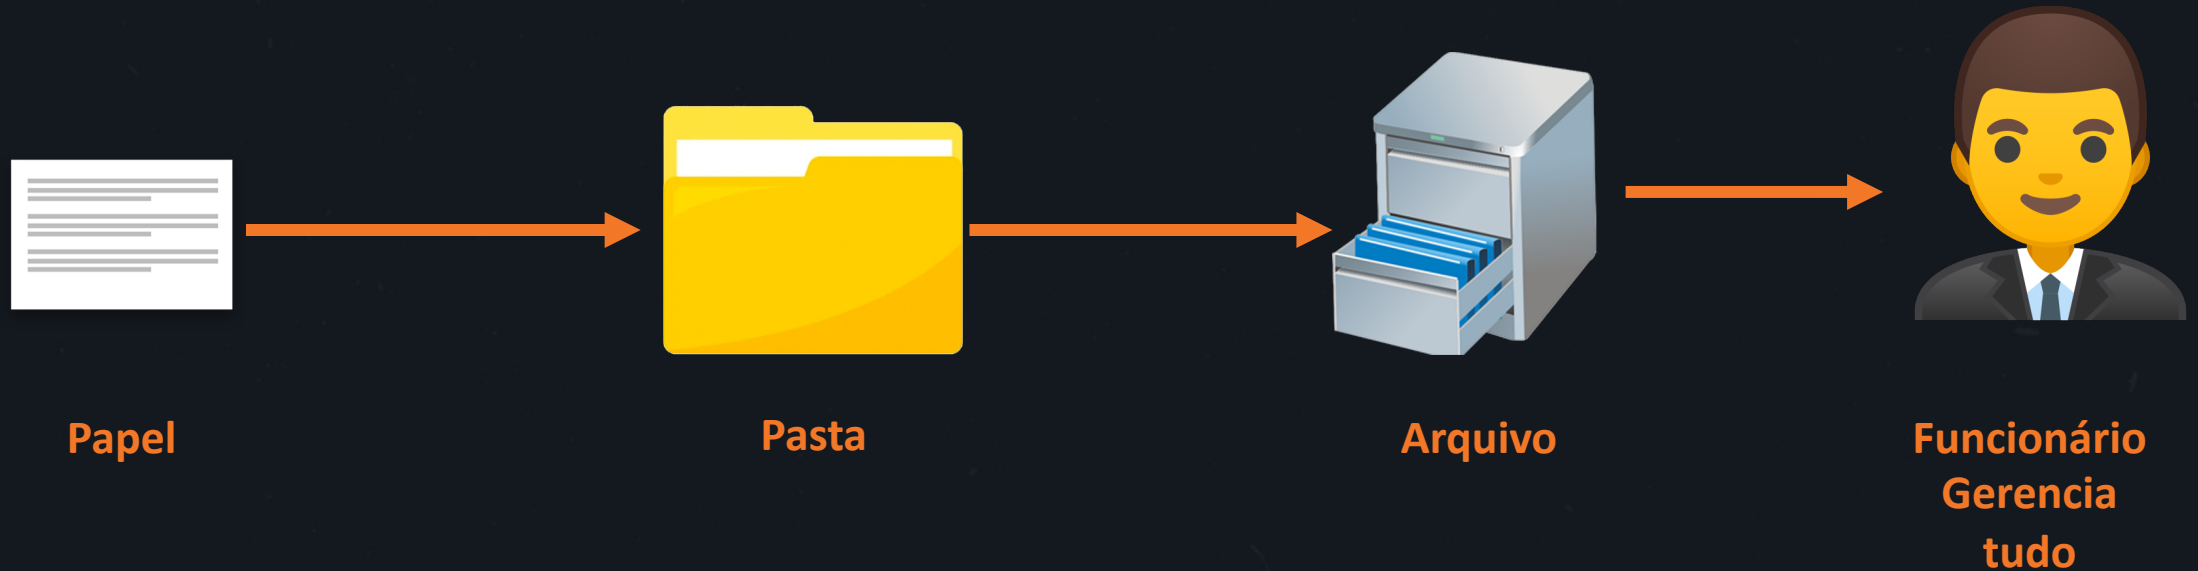

feminino masculino não informar

* data de nascimento

necessário pra identificar a maioridade, no formato DD/MM/AAAA

* CPF

Cadastro em um site de compras

The image shows a screenshot of the Facebook mobile app interface. At the top, there is a search bar and navigation icons. Below that, the 'Home' section displays a grid of stories from various users, including 'Not-So-Secret Family Recipes', 'Red Table Talk Group', and others. A prominent orange callout box with the text 'Postagem no facebook' points to a specific post by Tom Russo. The post is titled 'Not having fun at all 😊' and features a photo of several people jumping off a wooden log into a lake. The post is highlighted with a dashed orange border. Below the post, there are navigation options like 'Fundraisers', 'Memories', 'Help & Support', 'Settings & Privacy', and 'See More'. At the bottom, there are links for 'Privacy', 'Terms', 'Advertising', 'Ad Choices', 'Cookies', and 'More', along with the Facebook copyright notice for 2019.

Como os dados eram armazenados?

Como os dados eram armazenados?

Me mostre alguns SGBDs

ORACLE®

Modelo Entidade Relacionamento (MER)

Modelo conceitual que descreve a organização que deve existir aos dados de um banco de dados, sendo utilizado entidades e relacionamentos.