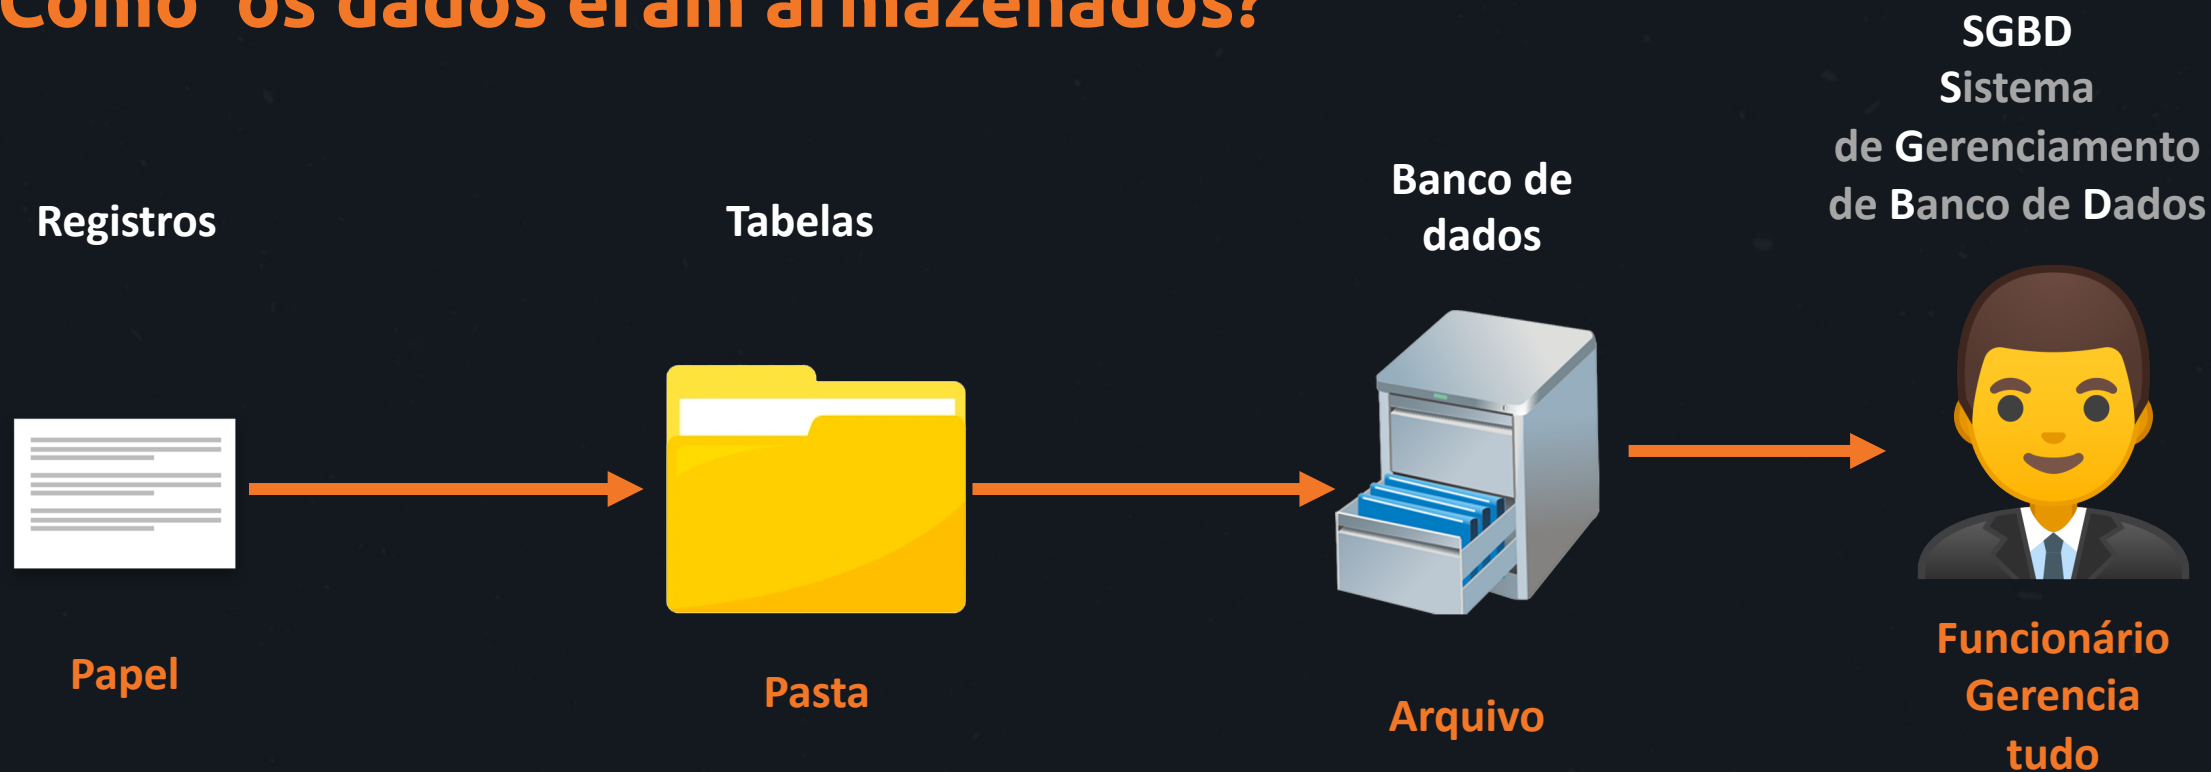

feminino masculino não informar

* data de nascimento

necessário pra identificar a maioridade, no formato DD/MM/AAAA

* CPF

Cadastro em um site de compras

The image shows a screenshot of the Facebook mobile app interface. At the top, there is a search bar and navigation icons. Below that, the 'Home' section displays a grid of stories from various users, including 'Not-So-Secret Family Recipes', 'Red Table Talk Group', and others. A prominent orange callout box with the text 'Postagem no facebook' points to a specific post by Tom Russo. The post is titled 'Not having fun at all 😊' and features a photo of several people jumping off a wooden log into a lake. The post is highlighted with a dashed orange border. Below the post, there are navigation options like 'Fundraisers', 'Memories', 'Help & Support', 'Settings & Privacy', and 'See More'. At the bottom, there are links for 'Privacy', 'Terms', 'Advertising', 'Ad Choices', 'Cookies', and 'More', along with the Facebook copyright notice for 2019.

Como os dados eram armazenados?

Como os dados eram armazenados?

Me mostre alguns SGBDs

ORACLE®

Modelo Entidade Relacionamento (MER)

Modelo conceitual que descreve a organização que deve existir aos dados de um banco de dados, sendo utilizado entidades e relacionamentos.